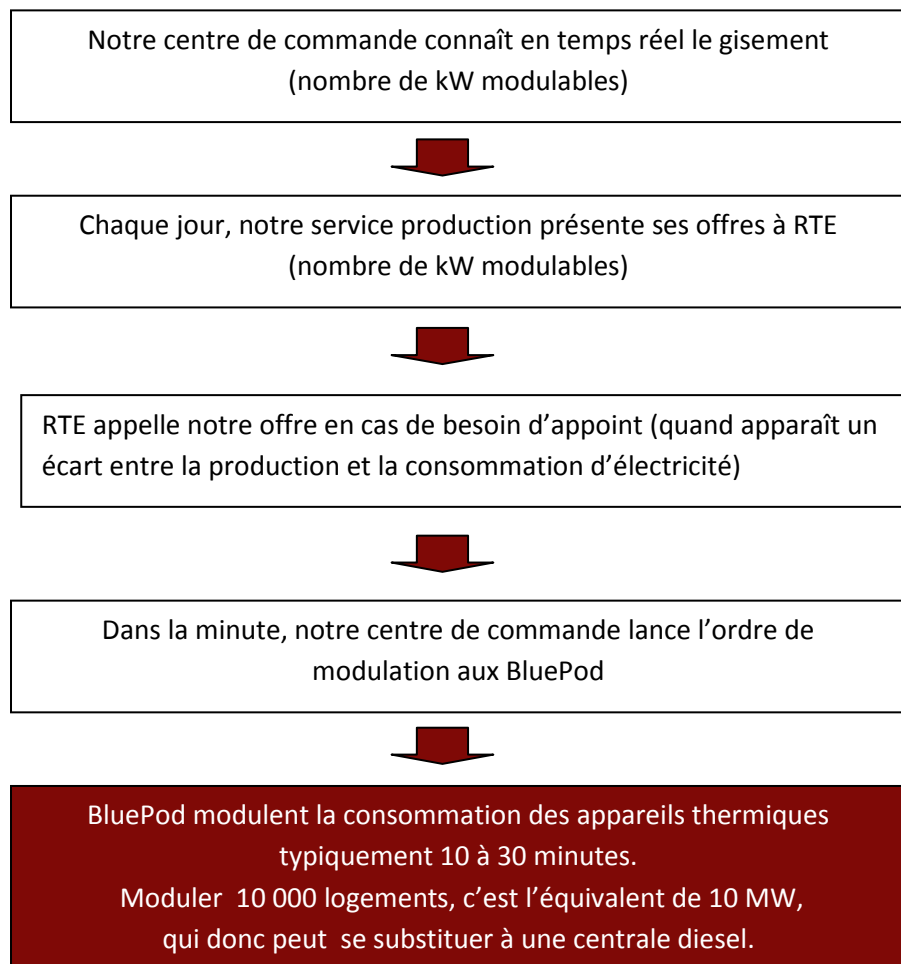

Voltalis au quotidien

Bon à savoir...

Vous pouvez suspendre à tout instant les modulations en appuyant sur un simple bouton.