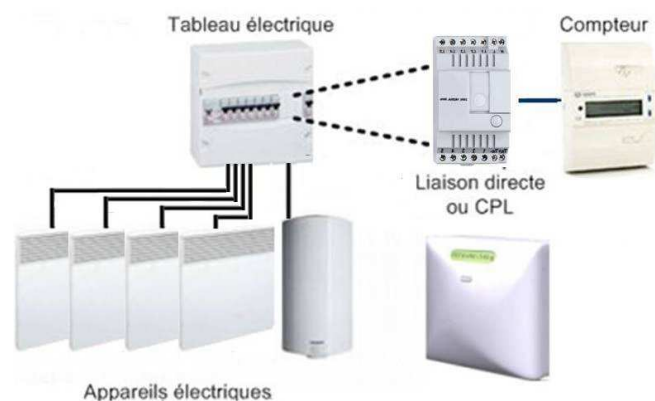

**Mon logement
au tout électrique est
économique et écologique**

...et le vôtre ?

BluePod : un pilote vigilant dans la durée

BluePod est un petit boîtier qui s'installe sur le circuit électrique de votre logement ou bureau pour permettre de moduler au cours du temps et ainsi d'optimiser la consommation de certains équipements électriques.

Les services de BluePod

Des modulations

Les modulations sont ciblées sur certains appareils :

- radiateurs
- chauffe-eau
- climatiseurs

qui sont les plus gros consommateurs, et en même temps dont la consommation est flexible.